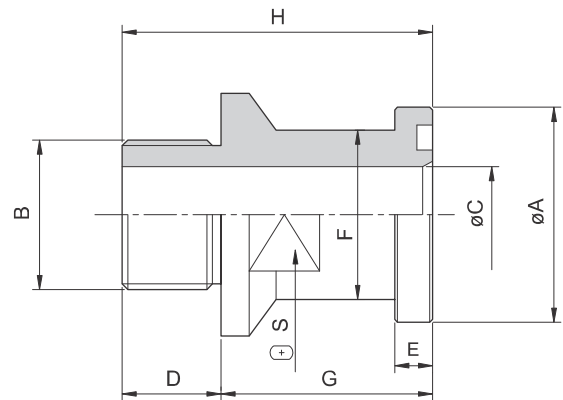

Componenti forniti su richiesta

Parts supplied on customer demand
 Détails disponibles sur demande
 Die Teilen werden auf Anfrage erstellt

Codulo SAE filettato GAS con battuta

SAE adaptor with BSP washer sealing thread
 Collet SAE taraudée BSP avec tenue à rondelle
 Längsanschlag SAE Adapter mit BSP Gewinde

Serie 3000 psi

Pressione max esercizio bar	Tipo Type	Size S.A.E.	ø A	B	ø C	D	E	G	F	H	S	OR O-RINGS