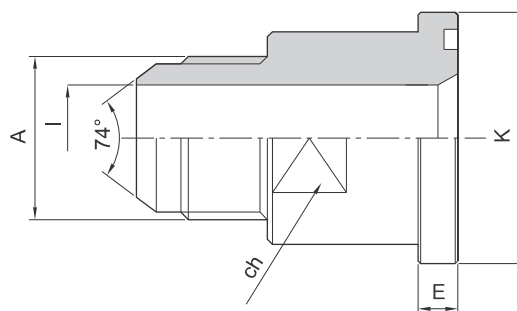

### Serie 3000 psi

Pressione max esercizio bar	Tipo Type	Size S.A.E.	A	I	K	E	ch	OR O-RINGS