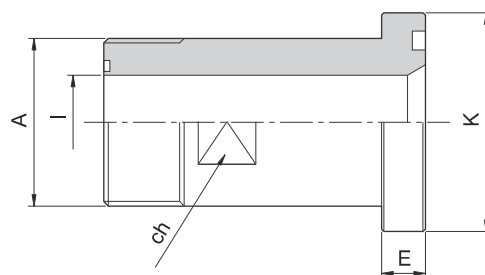

Codulo SAE diritto ORFS

ORFS straight SAE adaptor
Collet SAE ORFS droit
Gerade ORFS SAE Adapter

Serie 3000 psi

Pressione max esercizio bar	Tipo Type	Size S.A.E.	A	I	K	E	ch	OR O-RINGS