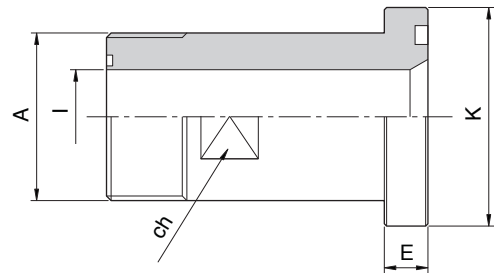

Parts supplied on customer demand
 Détails disponibles sur demande
 Die Teilen werden auf Anfrage erstellt

Codulo SAE diritto filettato JIC

Straight SAE adaptor with JIC thread
 Collet SAE droit taraudée JIC
 Gerade SAE Adapter mit JIC Gewinde

Serie 3000 psi

Pressione max esercizio bar	Tipo Type	Size S.A.E.	A	I	K	E	ch	OR O-RINGS

Codulo SAE diritto ORFS

ORFS straight SAE adaptor
 Collet SAE ORFS droit
 Gerade ORFS SAE Adapter

Serie 3000 psi

Pressione max esercizio bar	Tipo Type	Size S.A.E.	A	I	K	E	ch	OR O-RINGS