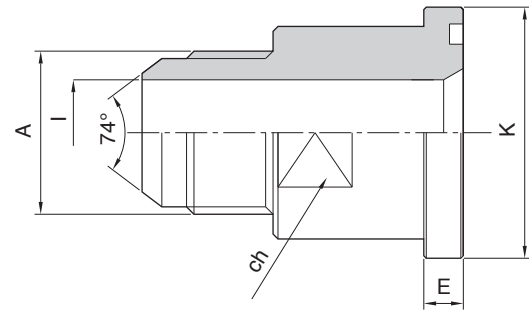

Parts supplied on customer demand
 Détails disponibles sur demande
 Die Teilen werden auf Anfrage erstellt

Codulo SAE diritto filettato JIC

Straight SAE adaptor with JIC thread
 Collet SAE droit taraudée JIC
 Gerade SAE Adapter mit JIC Gewinde

Serie 3000 psi

Pressione max esercizio bar	Tipo Type	Size S.A.E.	A	I	K	E	ch	OR O-RINGS

Codulo SAE diritto ORFS

ORFS straight SAE adaptor
 Collet SAE ORFS droit
 Gerade ORFS SAE Adapter

Serie 3000 psi

Pressione max esercizio bar	Tipo Type	Size S.A.E.	A	I	K	E	ch	OR O-RINGS