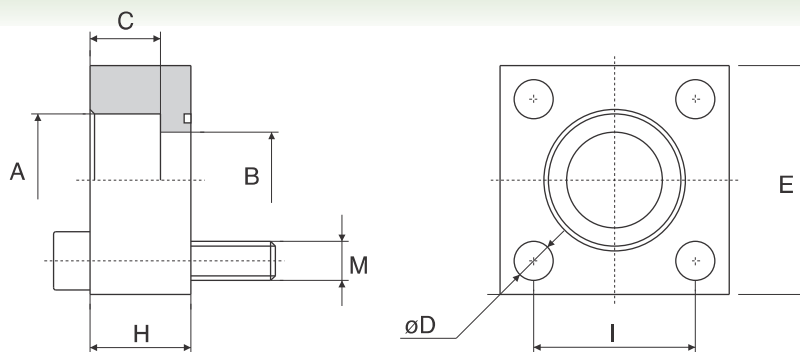

CETOP socket welding flanges  
Brides CETOP à emmanchement  
CETOP Einschweissflansche

### serie 250 bar

Pressione max esercizio bar	Tipo Type	Size	A	B	C	D		E	H	I		M		OR O-RINGS
						CETOP	SID			CETOP	SID	CETOP	SID	
250	FC.220 S	1/2"	20,5	14	13	9	7	45	32	29,7	30	M 8 x 45	M 6 x 40	4075
	FC.221 S		21,7											
250	FC.225 S	3/4"	25,5	19	14	9	9	50	32	35,3	35,3	M 8 x 45	M 8 x 45	4100
	FC.227 S		27,2											
250	FC.230 S	1"	30,5	25	16	11	11	65	36	43,8	43,8	M10 x 50	M10 x 50	4131
	FC.232 S		32,5											
	FC.234 S		34,5											
250	FC.238 S	1" 1/4	38,5	31	18	13	13	75	38	51,6	51,6	M12 x 55	M12 x 55	4150
	FC.240 S		40,7											
	FC.242 S		42,8											
250	FC.248 S	1" 1/2	48,6	38	20	15	13	85	42	60	60	M14 x 65	M12 x 65	4187
	FC.250 S		50,7											
250	FC.260 S	2"	61	50	22	17	15	100	44	69,4	68	M16 x 70	M14 x 70	4225
	FC.263 S		64											
250	FC.273 S	2" 1/2	74	63	24	21	19	120	48	83,4	85	M20 x 80	M18 x 80	4275
	FC.276 S		77											
	FC.280 S		81											
250	FC.290 S	3"	91	76	28	21	23	140	55	102,5	95	M20 x 90	M22 x 90	4337
250	FC.215 S	4"	115	99	30	25	-	160	60	113,2	-	M24 x 100	-	6425

### serie 400 bar

Pressione max esercizio bar	Tipo Type	Size	A	B	C	D	E	H	I	M	OR O-RINGS
						CETOP			CETOP	CETOP	
400	FC.420 S	1/2"	20,5	14	13	9	45	32	29,7	M 8 x 45	4075
	FC.421 S		21,7								
400	FC.425 S	3/4"	25,5	19	14	9	50	32	35,3	M 8 x 45	4100
	FC.427 S		27,2								
400	FC.430 S	1"	30,5	25	16	11	65	36	43,8	M10 x 50	4131
	FC.432 S		32,5								
	FC.434 S		34,5								
400	FC.438 S	1" 1/4	38,5	31	18	13	75	38	51,6	M12 x 55	4150
	FC.440 S		40,7								
	FC.442 S		42,8								
400	FC.448 S	1" 1/2	48,6	38	20	15	85	42	60	M14 x 65	4187
	FC.450 S		50,7								
400	FC.460 S	2"	61	50	22	17	100	44	69,4	M16 x 70	4225
	FC.463 S		64								
400	FC.473 S	2" 1/2	74	63	24	21	120	48	83,4	M20 x 80	6275
	FC.476 S		77								
	FC.480 S		81								
400	FC.490 S	3"	91	76	28	21	140	55	102,5	M20 x 90	6337