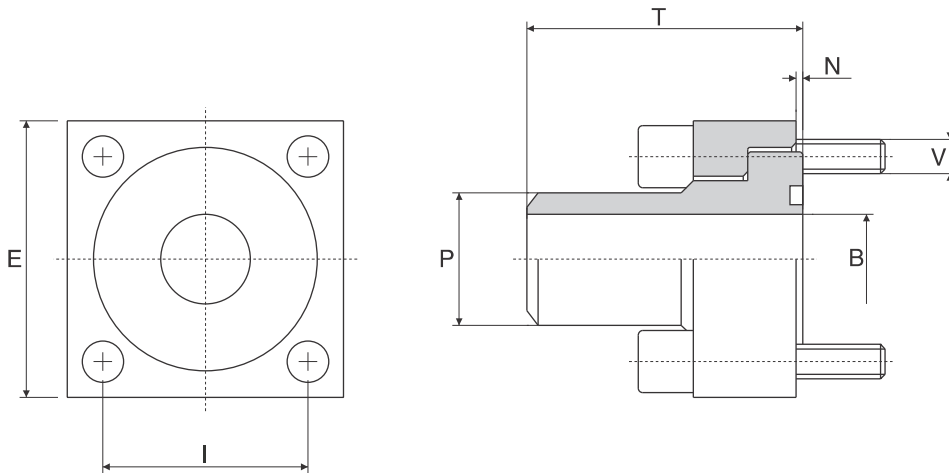

# Flange CETOP con codulo ridotto a saldare di testa

CETOP flanges with reducing butt welding adaptor  
 Brides CETOP avec collet réduit bout à bout  
 CETOP Reduzieranschweissflansche

## Serie 250 bar

Pressione max esercizio bar	Tipo Type	Size	B	P	T	E	I		V		N	X TUBO	OR O-RINGS
							CETOP	SID	CETOP	SID			
250	AR.22018-ST	1/2"	12,5	18	45	45	29,7	30	M 8 x 30	M 6 x 25	1	16 - 18	4075
250	AR.22022-ST	3/4"	13	22	50	50	35,3	35,3	M 8 x 30	M 8 x 30	1	20 - 22	4100
250	AR.22028-ST	1"	20	28	55	65	43,8	43,8	M10 x 35	M10 x 35	1	25 - 28	4131
250	AR.22035-ST	1" 1/4	25	35	60	75	51,6	51,6	M12 x 40	M12 x 40	1	30 - 35	4150
250	AR.22043-ST	1" 1/2	31	43	65	85	60	60	M14 x 45	M12 x 45	1,5	38 - 43	4187
250	AR.22050-ST	2"	38	50	70	100	69,4	68	M16 x 55	M14 x 50	1,5	48 - 50	4225
250	AR.22062-ST	2" 1/2	47	62	75	120	83,4	85	M20 x 70	M18 x 70	1,5	60 - 63	4275
250	AR.22076-ST	3"	58	76	85	140	102,5	95	M20 x 80	M22 x 75	1,5	73 - 76	4337
250	AR.22090-ST	3" 1/2	70	90	90	140	102,5	-	M20 x 90	-	1,5	88 - 90	6337
250	AR.22102-ST	4"	80	102	105	160	113,2	-	M24 x 100	-	1,5	100 - 102	6387
250	AR.22102-ST	4"	80	102	105	180	-	130	-	M27 x 100	1,5	100 - 120	6387

## Serie 400 bar

Pressione max esercizio bar	Tipo Type	Size	B	P	T	E	I		V		N	X TUBO	OR O-RINGS
							CETOP	SID	CETOP	SID			
400	AR.42018-ST	1/2"	10	18	45	45	29,7		M 8 x 30		1	16 - 18	4075
400	AR.42023-ST	3/4"	13	22	50	50	35,3		M 8 x 30		1	20 - 22	4100
400	AR.42028-ST	1"	18	28	55	65	43,8		M10 x 40		1	25 - 28	4131
400	AR.42035-ST	1" 1/4	22	35	60	75	51,6		M12 x 45		1	30 - 35	4150
400	AR.42044-ST	1" 1/2	29	44	65	85	60		M14 x 55		1	38 - 43	4187
400	AR.42051-ST	2"	35	51	70	100	69,4		M16 x 65		1,5	48 - 51	4225
400	AR.42061-ST	2" 1/2	43	61	80	120	83,4		M20 x 70		1,5	60 - 61	6275
400	AR.42080-ST	3"	53	80	90	140	102,5		M20 x 90		1,5	73 - 80	6300
400	AR.42090-ST	3" 1/2	58	90	90	140	102,5		M20 x 90		1,5	88 - 90	6337
400	AR.42102-ST	4"	63	102	105	160	113,2		M24 x 100		1,5	100 - 102	6350